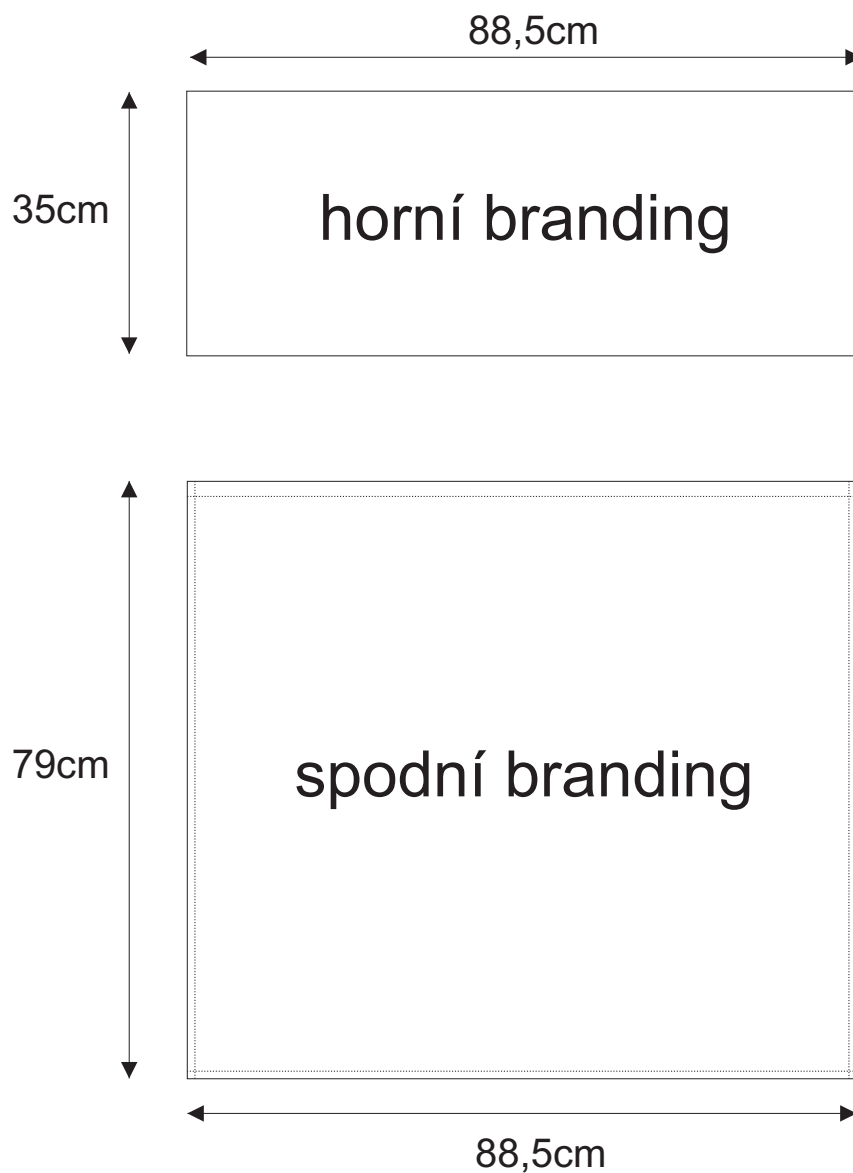

PRO HM Standard

rozměry pro grafiku

Spodní branding je ze stran a zespodu překryt o 1cm a z vrchu o 2cm, takže jeho reálná velikost činí 86,5x76cm.